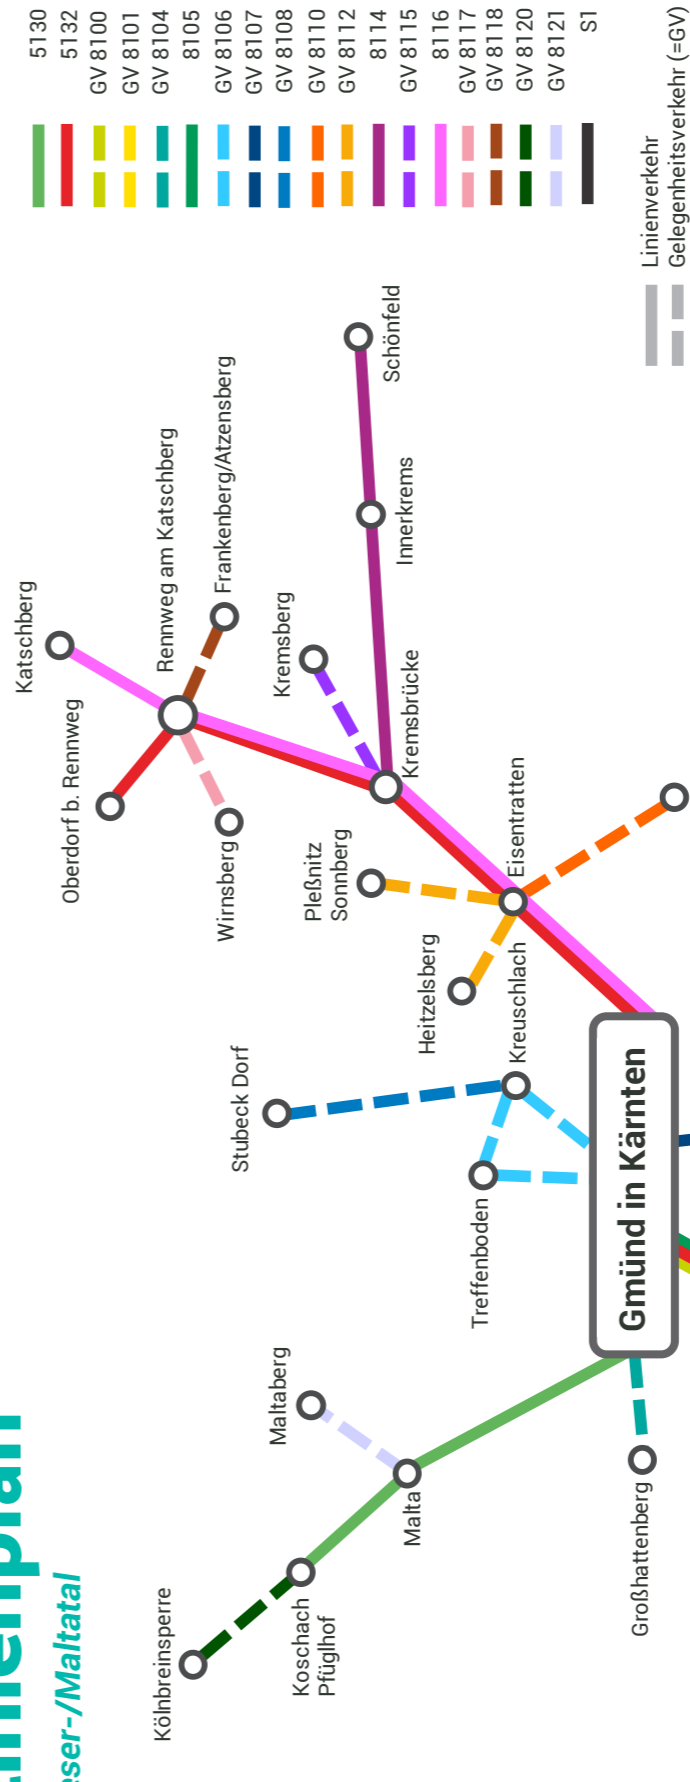

Linienplan Lieser-/Maltatal