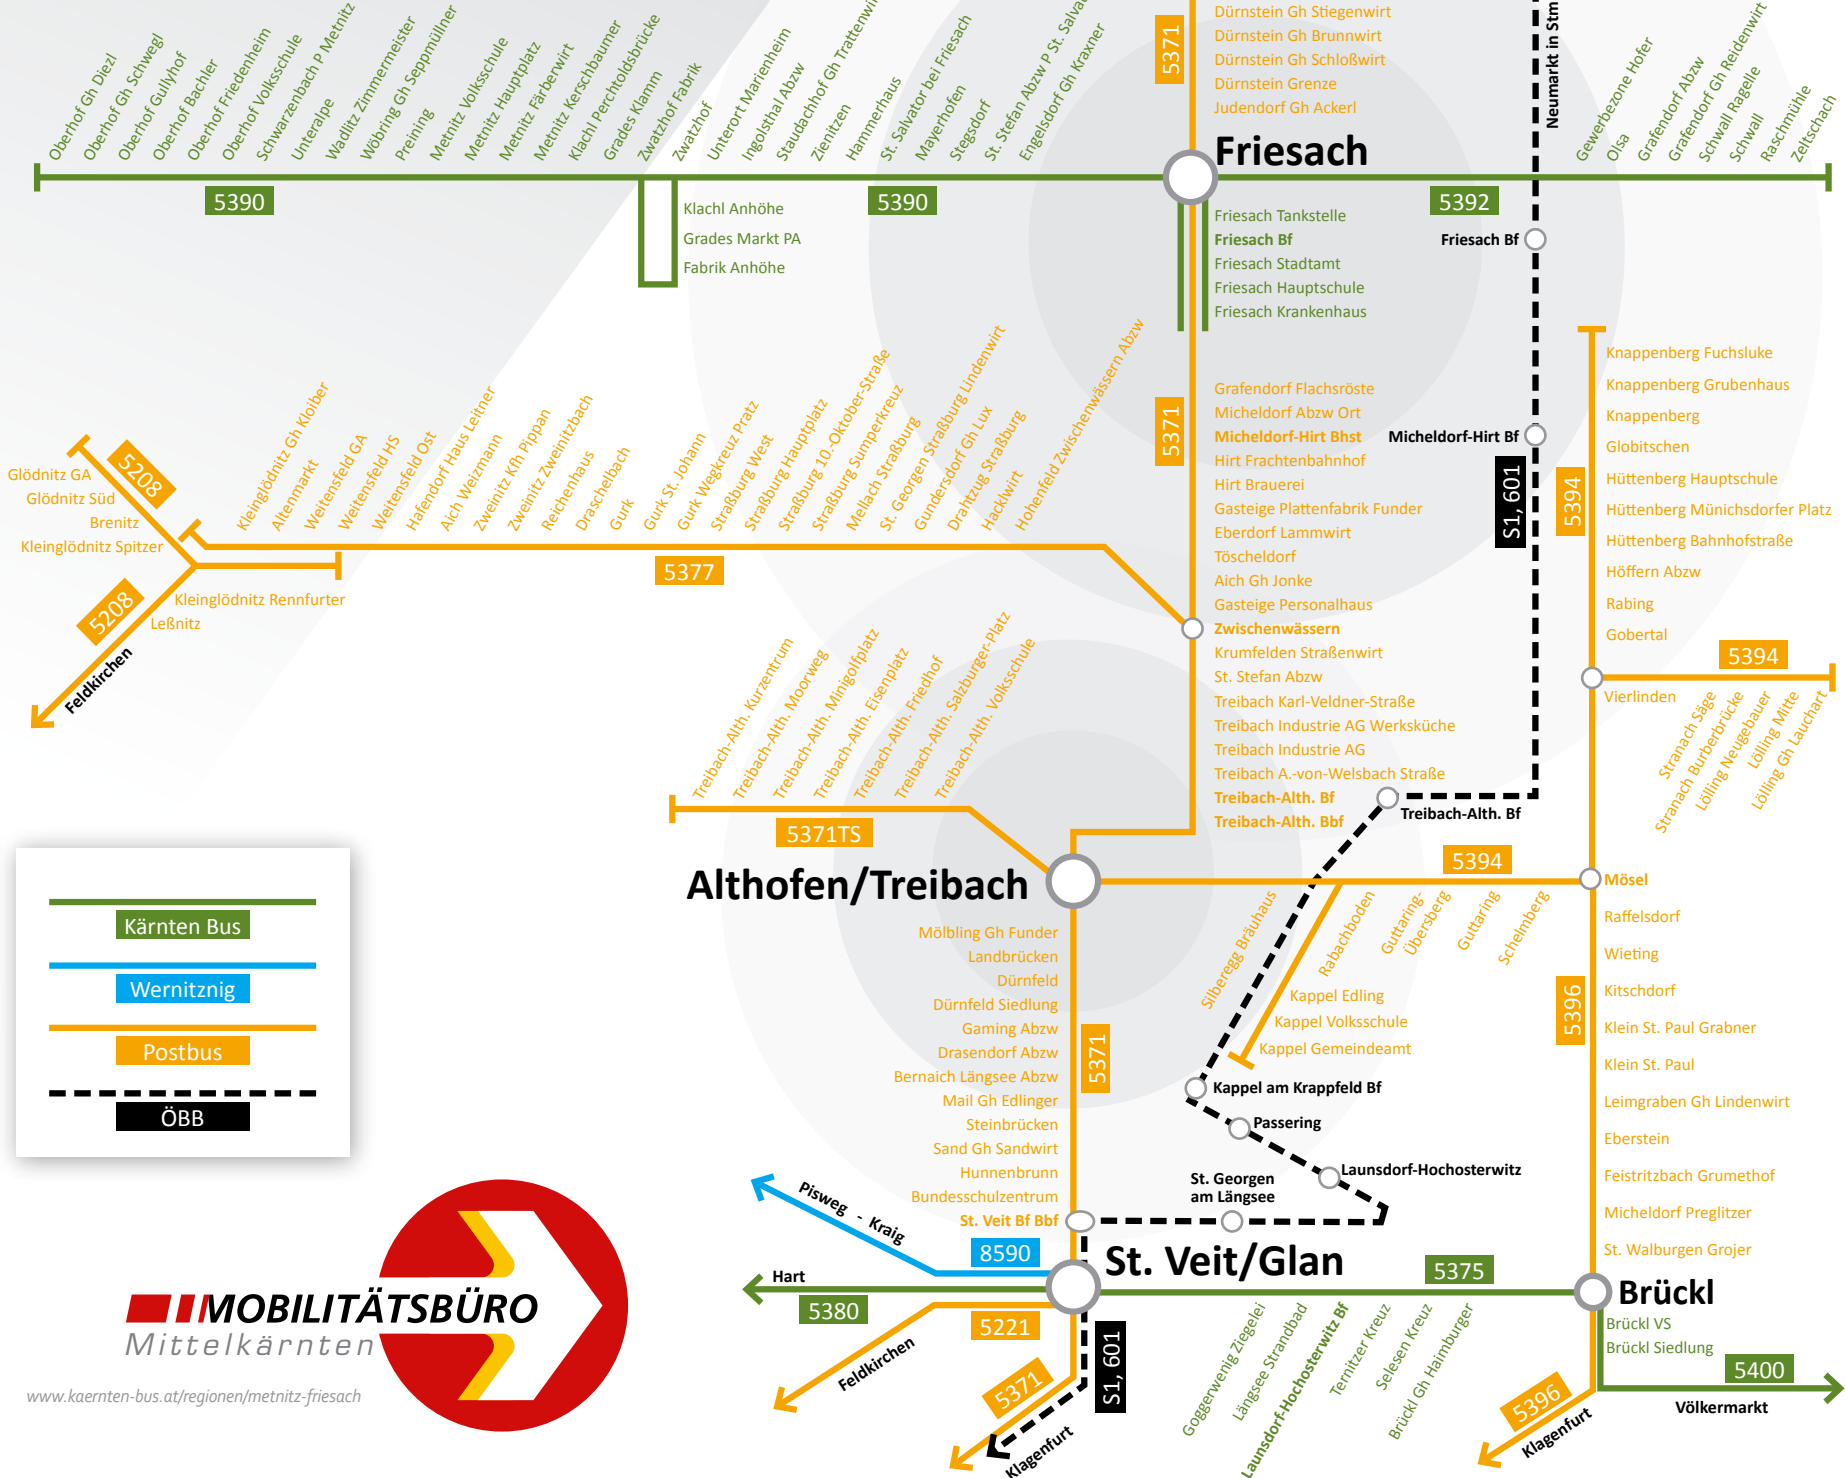

**HOFSTÄTTER**  
REISEN

Besondere Momente erleben

www.hofstaetter.biz

**4x**  
Täglich

**AlpeAdria Line**  
Klagenfurt <-> Ljubljana

ab  
**€10,10**

Informationen &  
Reservierungen

www.alpeadrialine.com  
info@alpeadrialine.com  
+43 (0) 463 931 800

Zugestellt durch Österreichische Post

**MOBILITÄTSBÜRO**  
Mittelkärnten

Ihre Servicestelle für Mobilität

**METNITZ**  
**FRIESACH**  
**ALTHOFEN**

**Kärnten Bus**  
...die Linie die weiter geht

## Fahrplanauskunft

Route

Von:

Nach:

Verbindung suchen

fahrplan.oebb.at

## LIVE Abfahrtsmonitor

Station	Abfahrten	ÖBB	
Zeit	Fahrt	Nach	Steig
07:00	12345	Ort 1	
08:00	12345	Ort 2	
08:30	12345	Ort 1	
08:50	12345	Ort 2	

fahrplan.oebb.at/bin/stboard.exe

**MOBILITÄTSBÜRO**  
Mittelkärnten